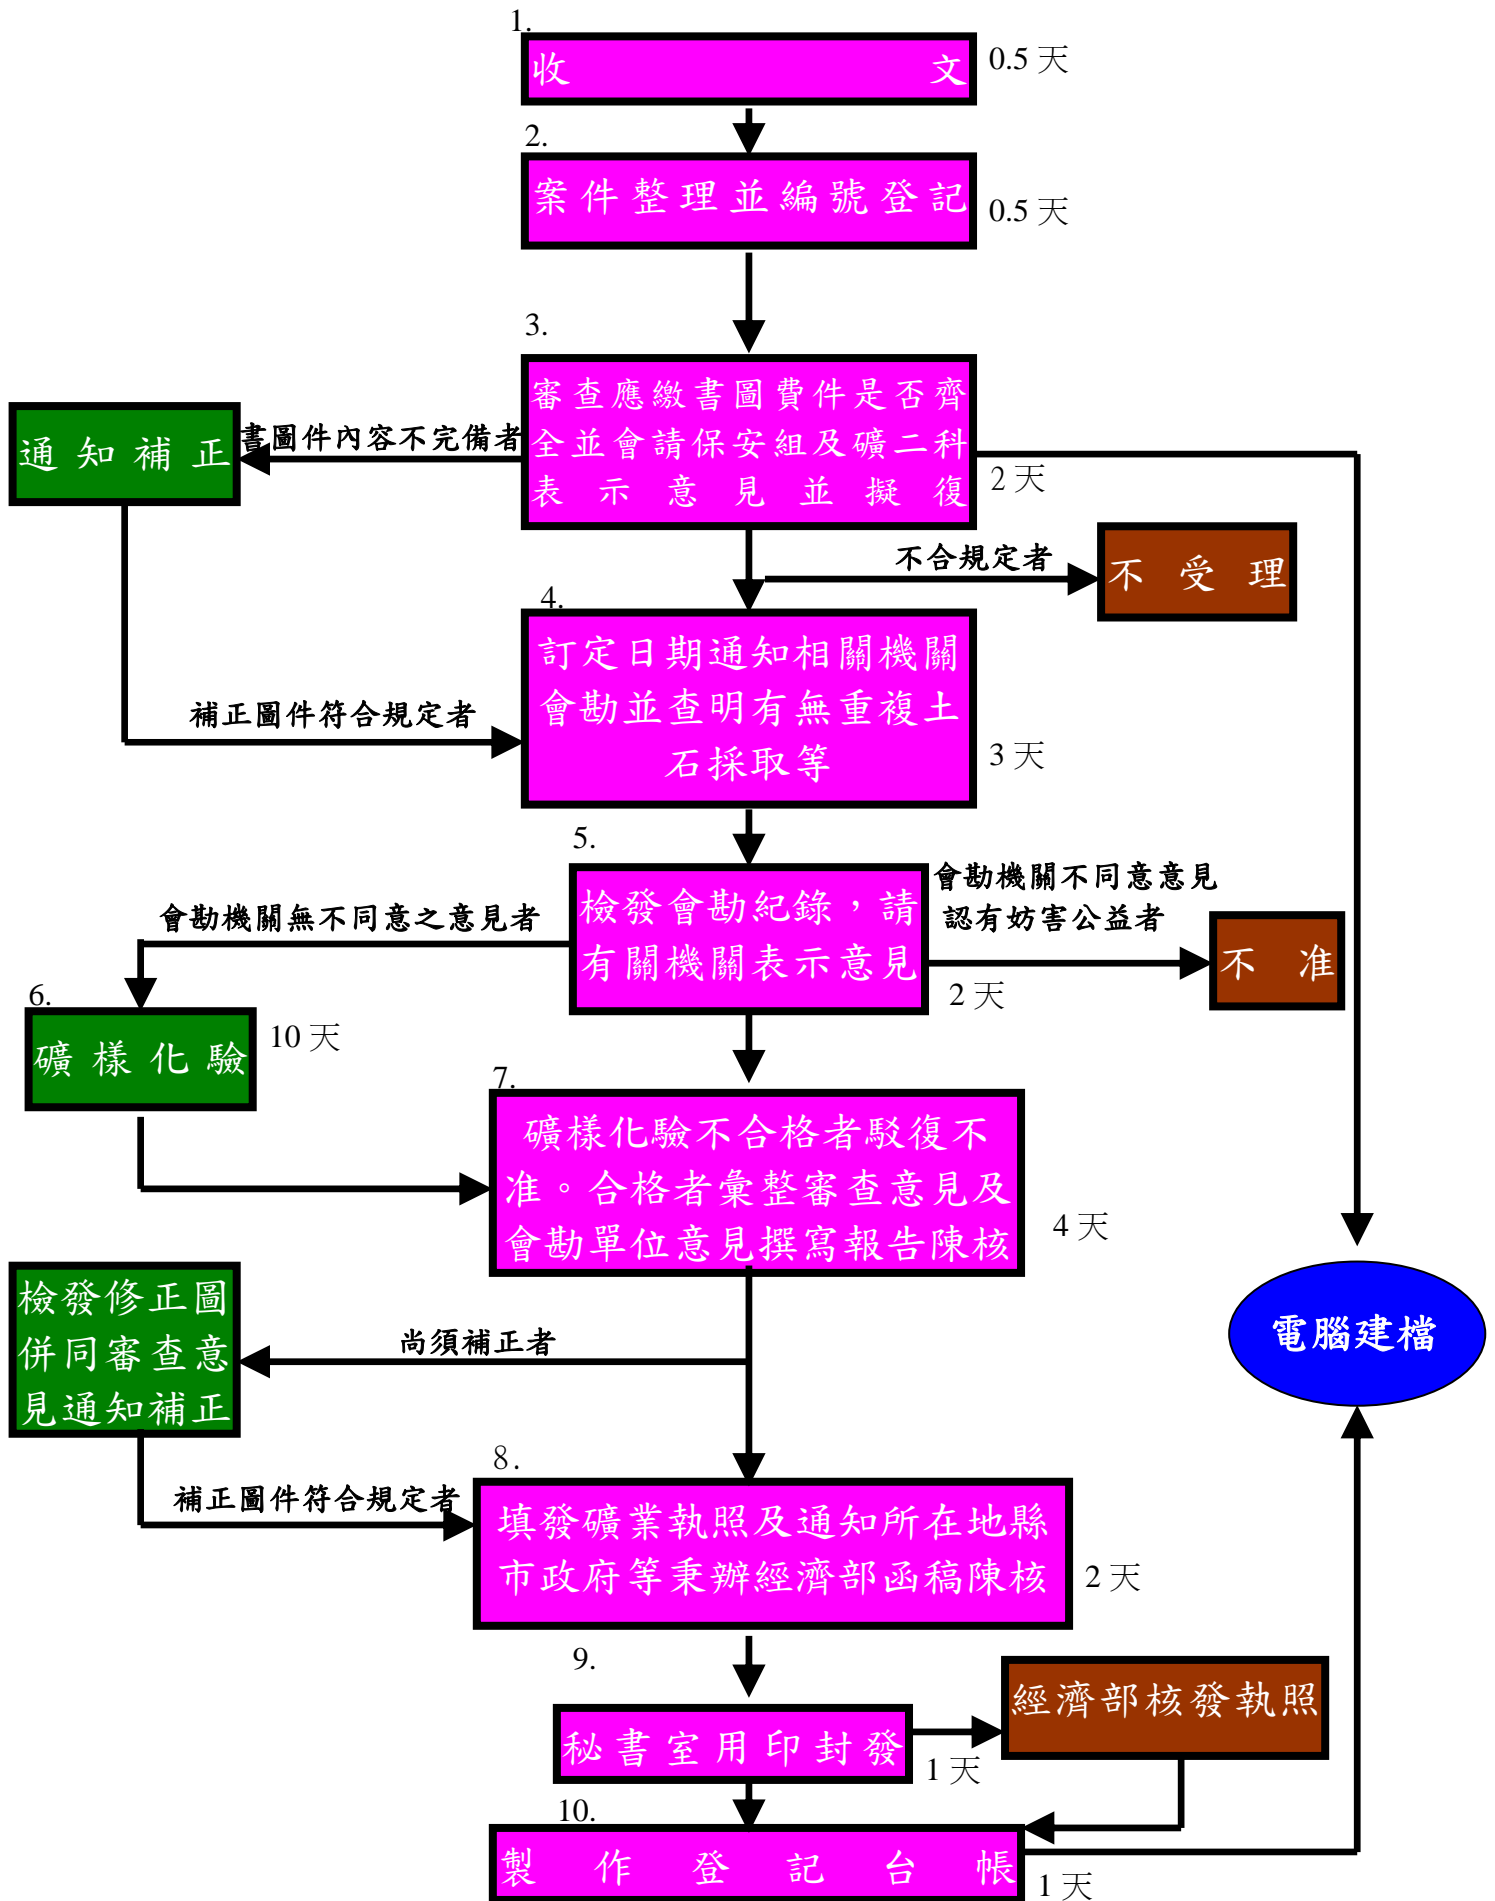

礦業權設定申請作業流程圖

備註：1.礦業權設定審查作業時間計需 16 天

2.上述審查作業時間，未含涉及礦樣化驗、軍管、都計、林管、水利、觀光、交通、國家公園等各目的事業主管機關之審查及公文往返流程時間。