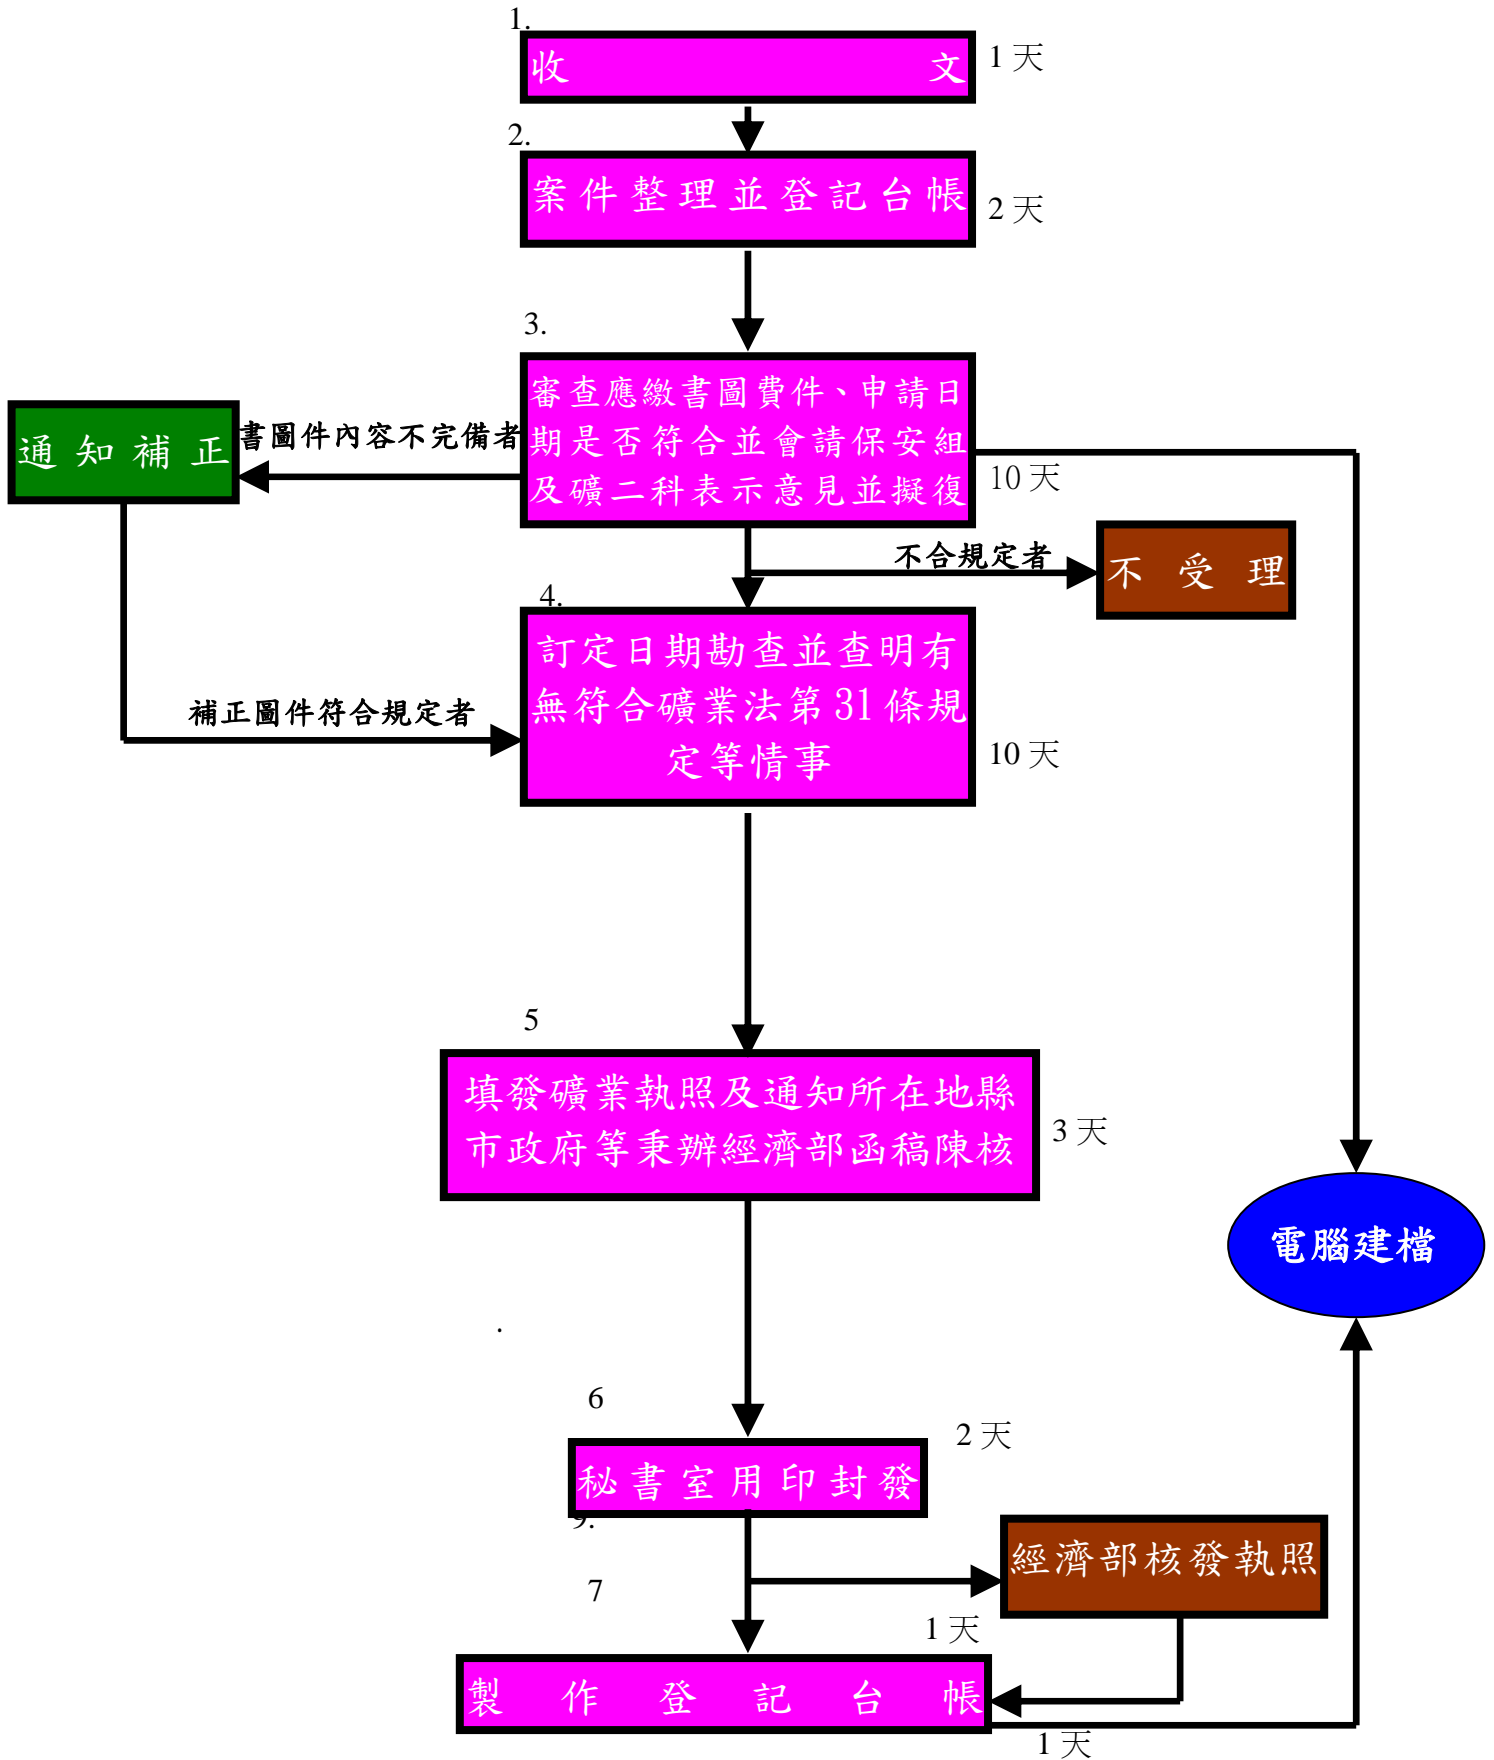

# 礦業權展限申請作業流程圖

備註：1. 礦業權展限審查作業時間為 30 天

2. 上述審查作業時間，不含書圖件補正時間及洽請軍管、都計、林管、水利、觀光、交通、國家公園等各目的事業主管機關審查公文之往返時間。